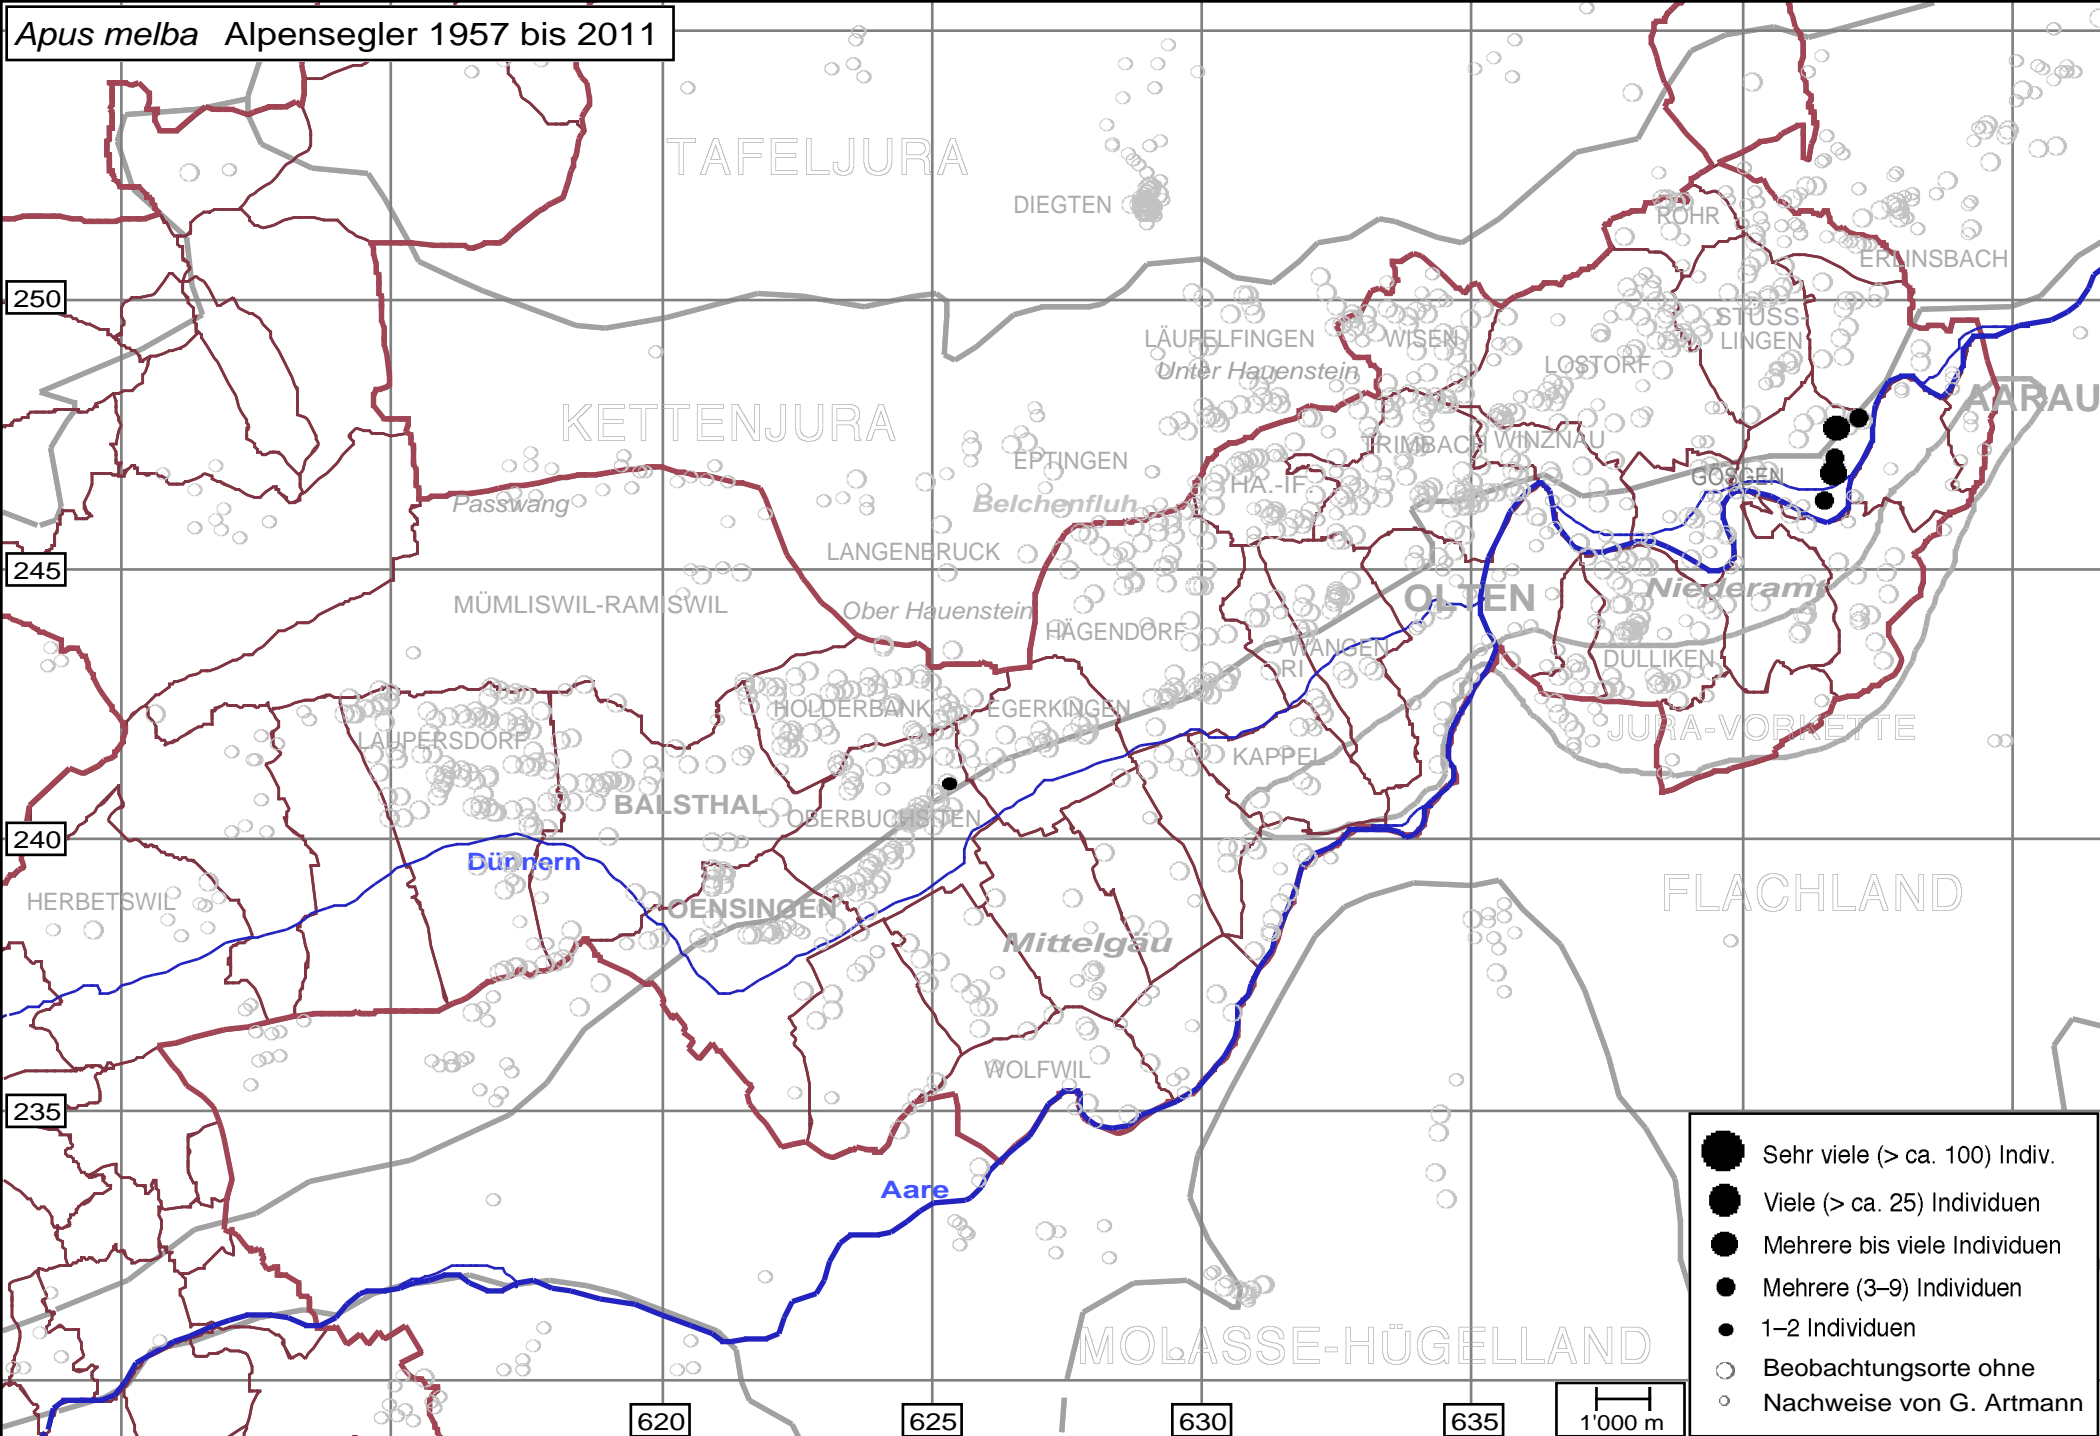

*Apus melba* Alpensegler 1957 bis 2011

- Sehr viele (> ca. 100) Indiv.
- Viele (> ca. 25) Individuen
- Mehrere bis viele Individuen
- Mehrere (3-9) Individuen
- 1-2 Individuen
- Beobachtungsorte ohne Nachweise von G. Artmann

1'000 m

620

625

630

635