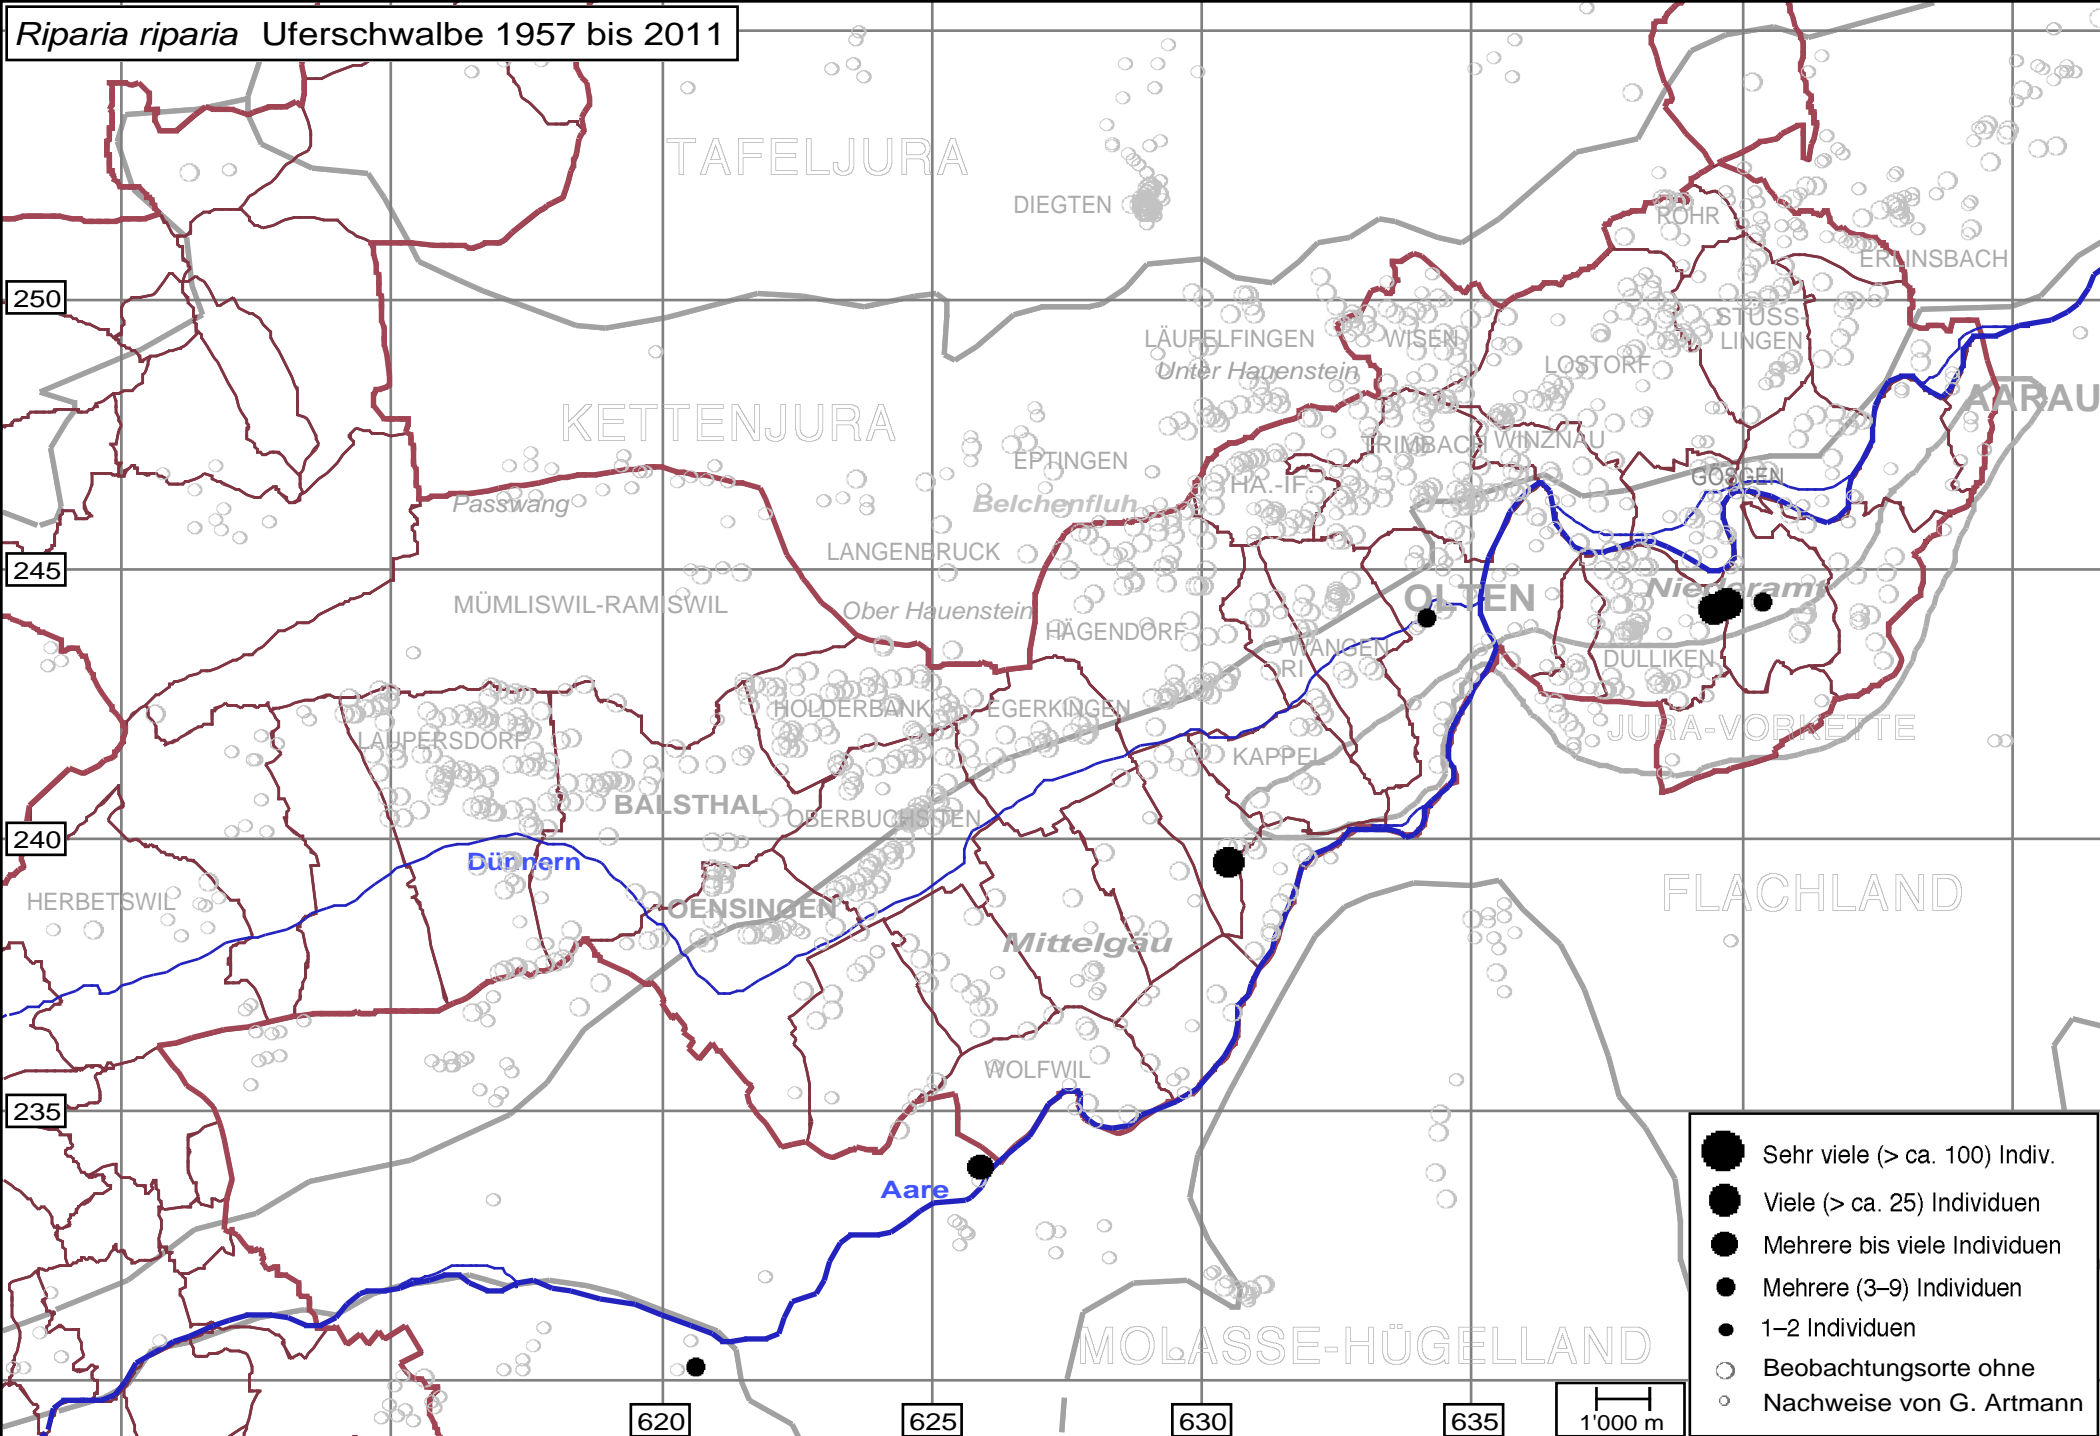

Riparia riparia Uferschwalbe 1957 bis 2011

- Sehr viele (> ca. 100) Indiv.
- Viele (> ca. 25) Individuen
- Mehrere bis viele Individuen
- Mehrere (3-9) Individuen
- 1-2 Individuen
- Beobachtungsorte ohne
- Nachweise von G. Artmann

1'000 m