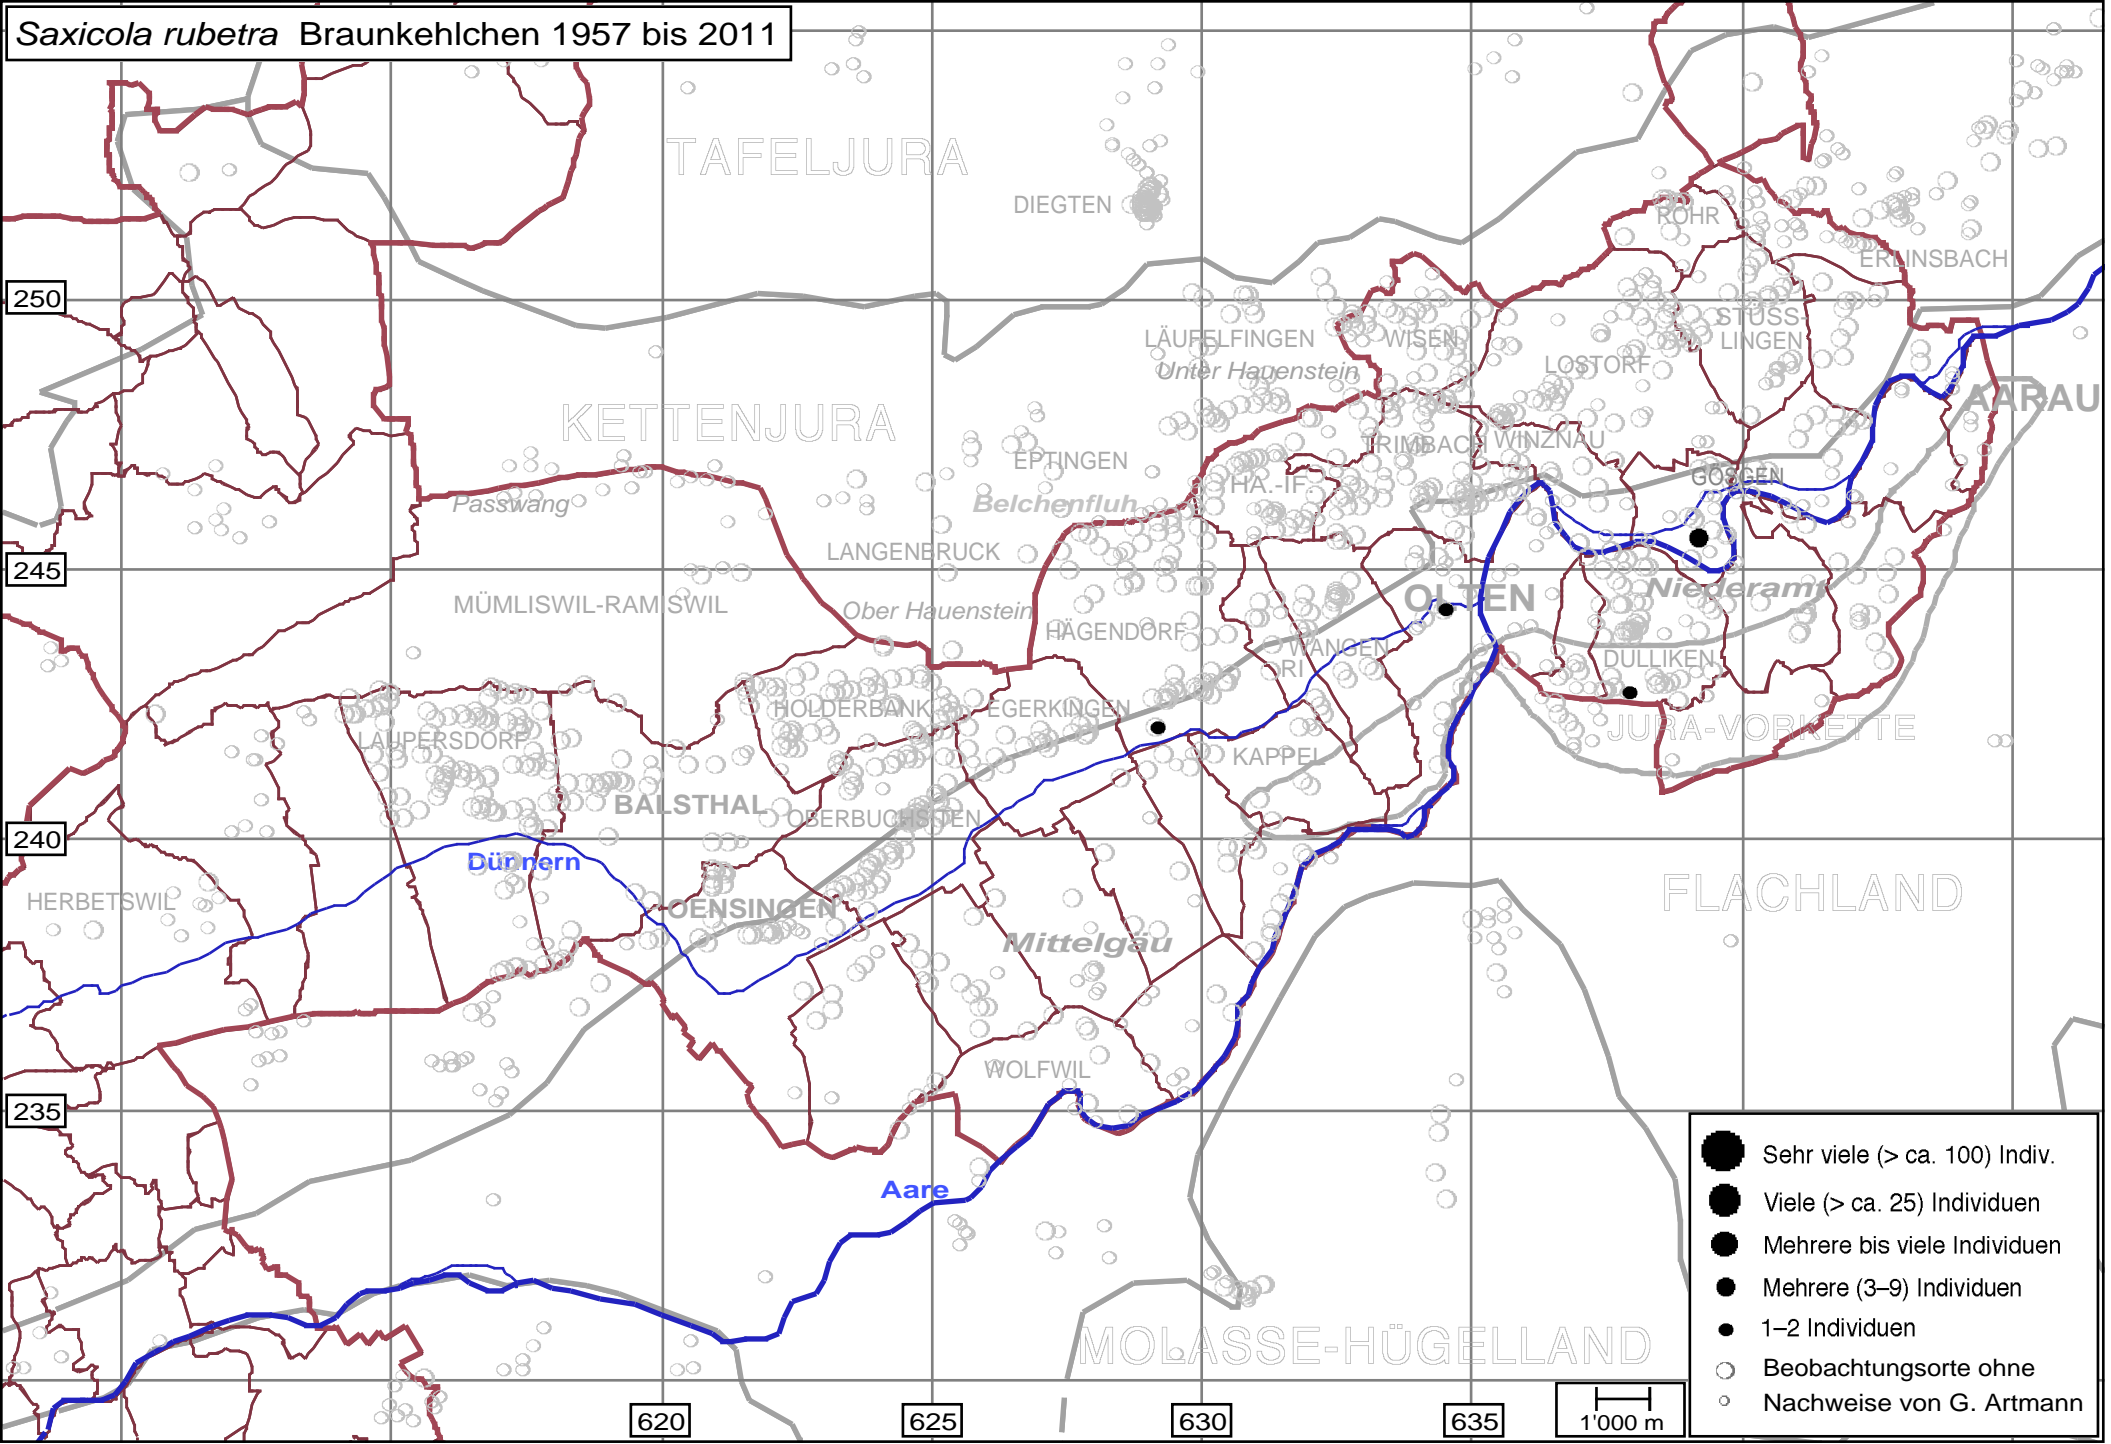

*Saxicola rubetra* Braunkehlchen 1957 bis 2011

- Sehr viele (> ca. 100) Indiv.
- Viele (> ca. 25) Individuen
- Mehrere bis viele Individuen
- Mehrere (3–9) Individuen
- 1–2 Individuen
- Beobachtungsorte ohne
- Nachweise von G. Artmann

1'000 m

620

625

630

635