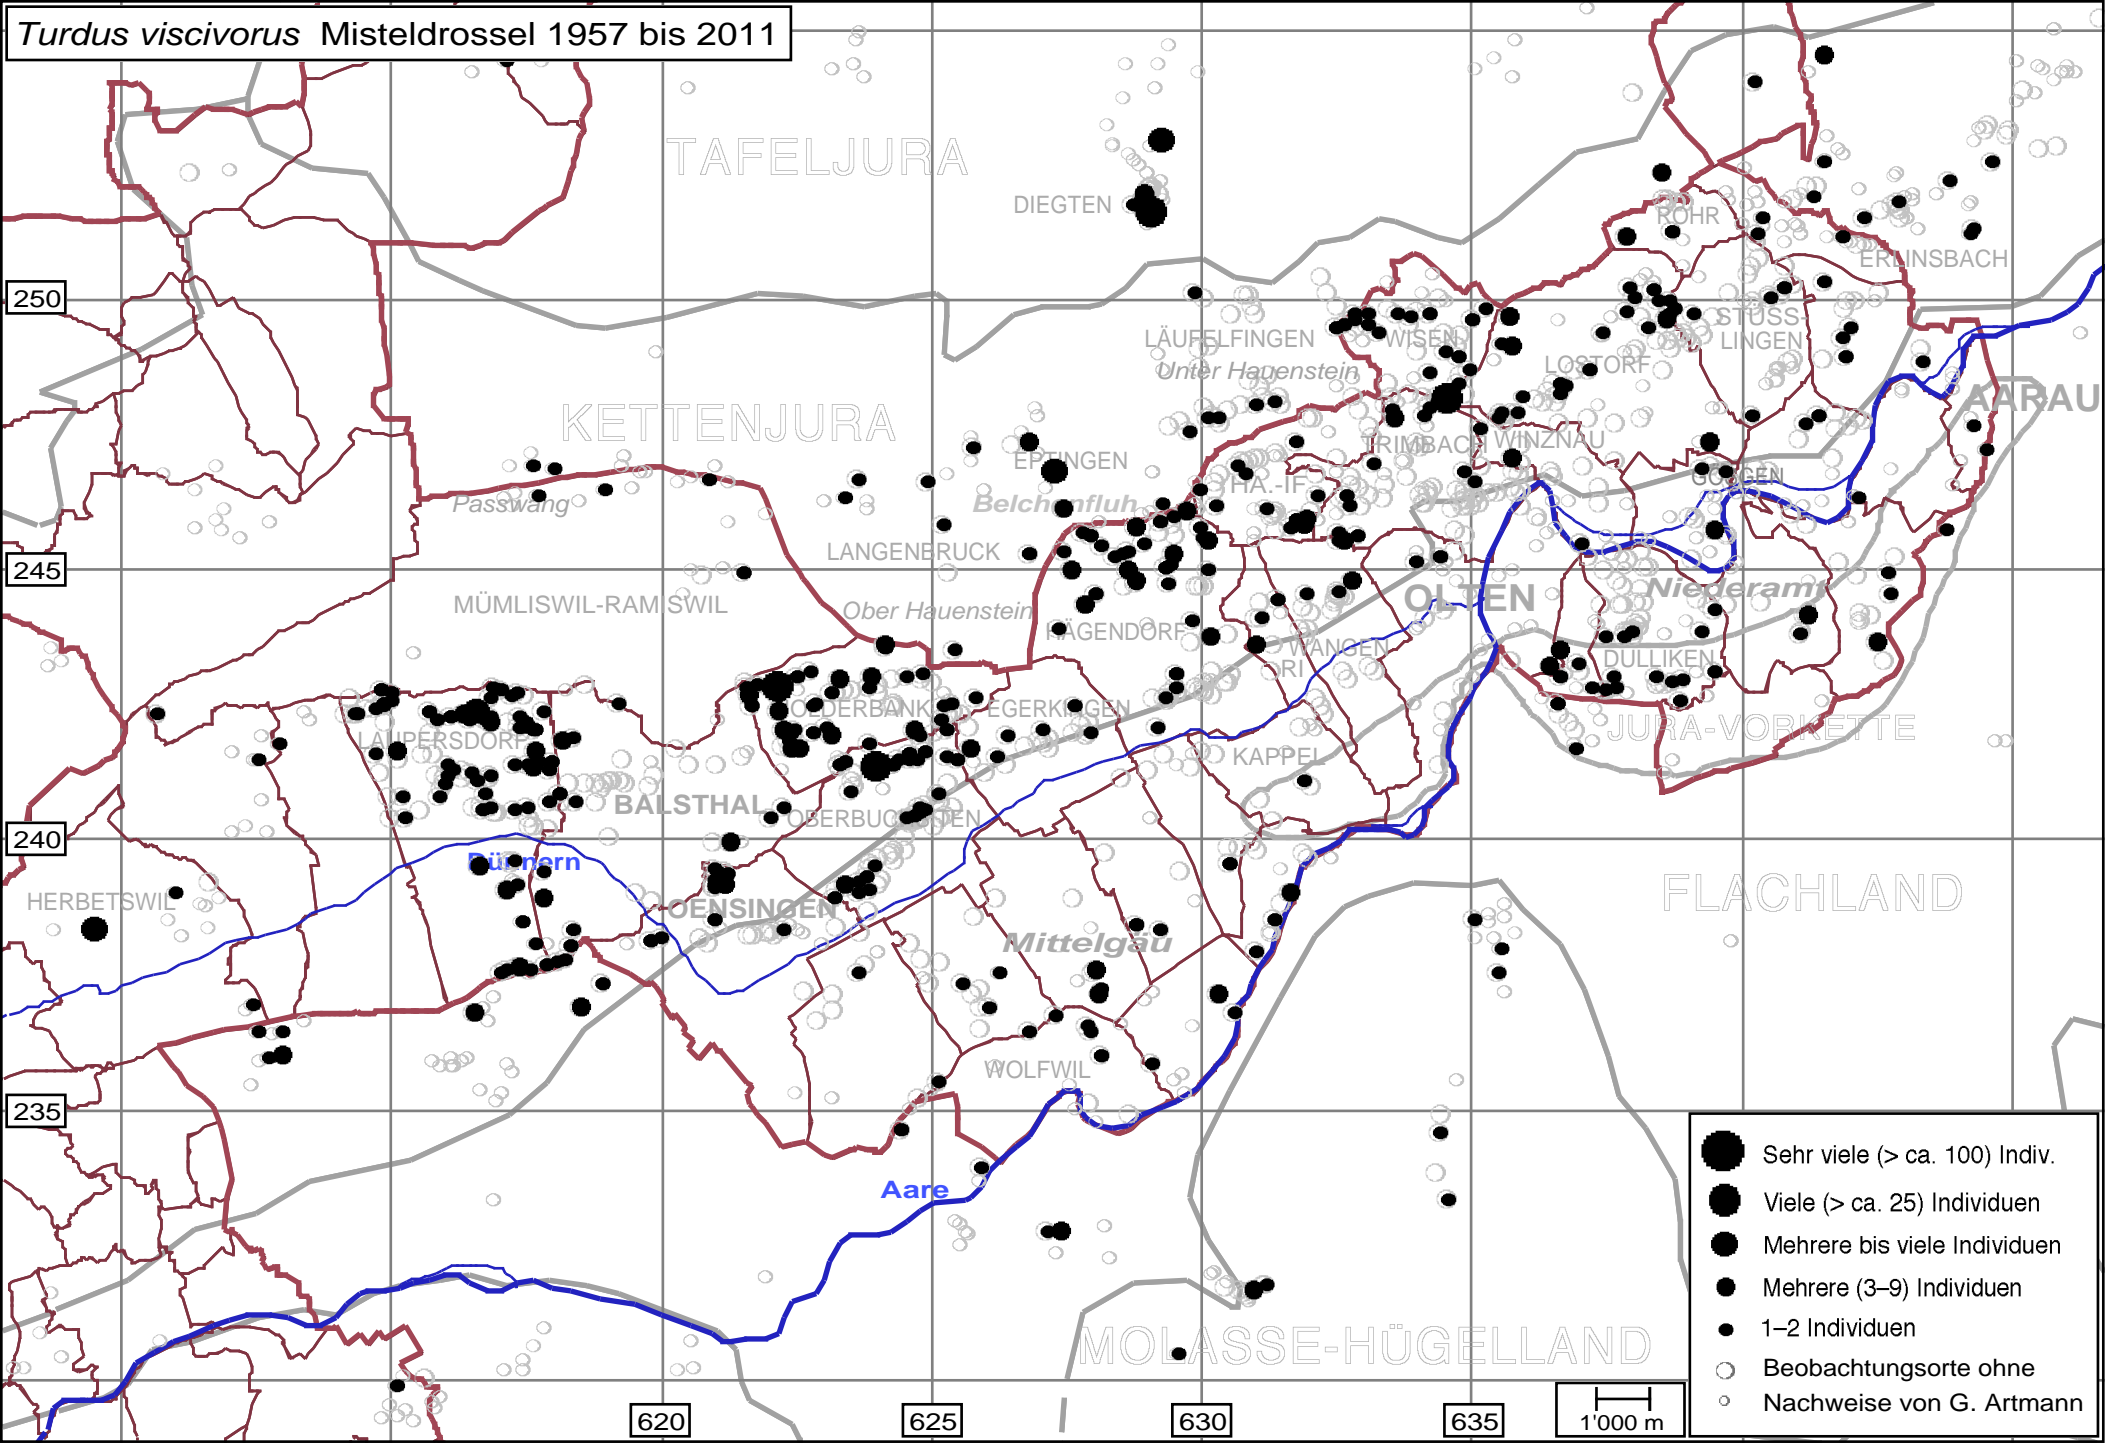

*Turdus viscivorus* Misteldrossel 1957 bis 2011

- Sehr viele (> ca. 100) Indiv.
- Viele (> ca. 25) Individuen
- Mehrere bis viele Individuen
- Mehrere (3-9) Individuen
- 1-2 Individuen
- Beobachtungsorte ohne
- Nachweise von G. Artmann